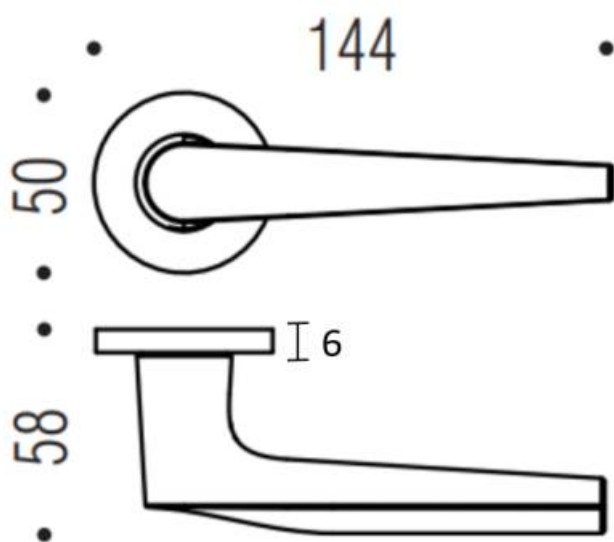

DENOMINATION

FICHE
TECHNIQUE

MARQUE

REFERENCE

PJ11RSB7-VM

- Béquille double sur rosace à sous construction avec ressort de rappel
- Rosace BCF 6mm
- Cromall traité multicouche
- Rosaces de fonction (voir "Accessoires")

Matériaux : Cromall

Finition : Mat

Couleur : Vintage

Norme : Norme EN 1906

CARACTERISTIQUES