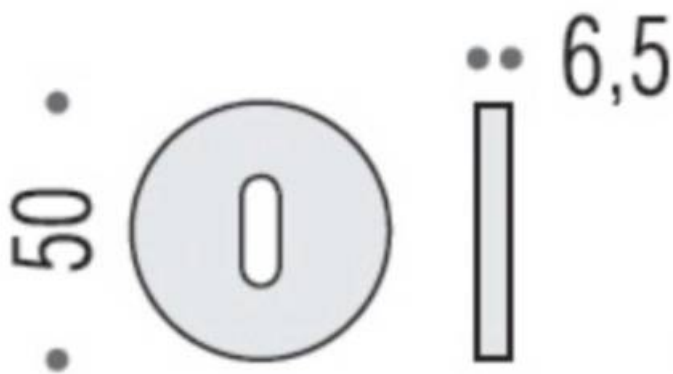

DENOMINATION

FICHE
TECHNIQUE

MARQUE

REFERENCE

FF13BB-VM

- Épaisseur de la rosace 6,5 mm
- Cromall® traité multicouche
- * Compatibilité avec béquille de porte

Matériaux : Cromall

Finition : Mat