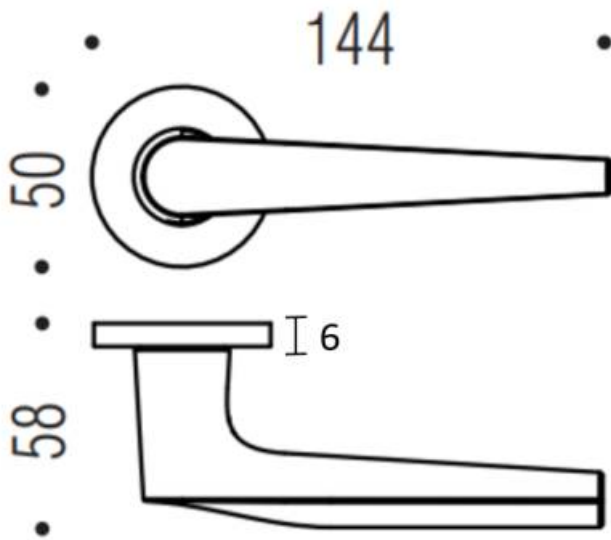

DENOMINATION

FICHE
TECHNIQUE

MARQUE

REFERENCE

PJ11RSB7-CM

- Béquille double sur rosace à sous construction avec ressort de rappel
- Rosace BCF 6mm
- Cromall traité multicouche
- Rosaces de fonction (voir "Accessoires")

Matériaux : Cromall

Finition : Mat

Couleur : Chromé

Norme : Norme EN 1906

CARACTERISTIQUES