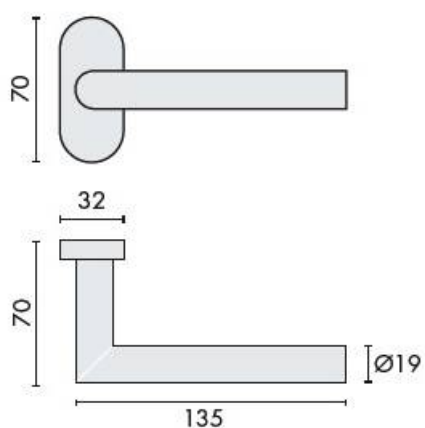

DENOMINATION

Paire de béquilles L90° 19 mm, sur rosaces d'épaisseur 10 mm à sous construction inox avec ressort de rappel, offrant 2 points de fixations permettant la pose de vis traversantes

FICHE TECHNIQUE

MARQUE

TONIC LINE
FULL STAINLESS STEEL

REFERENCE

TL3204

- Béquille double avec ressort de rappel
- Inox brossé 304
- Rosace épaisseur 8 mm à sous construction inox

Matériaux : Inox AISI 304

Finition : Brossé