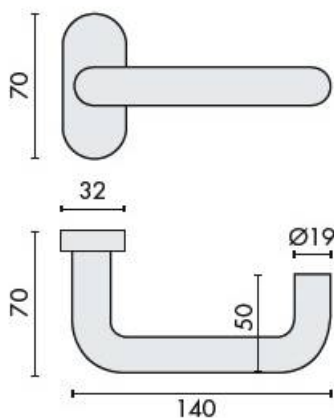

## DENOMINATION

Paire de béquilles U 19 mm, sur rosaces d'épaisseur 10 mm à sous construction inox avec ressort de rappel, offrant 2 points de fixations permettant la pose de vis traversantes

## FICHE TECHNIQUE

MARQUE

**TONIC LINE**  
FULL STAINLESS STEEL

REFERENCE

TL0206SS

- Béquille double avec ressort de rappel
- Inox brossé 304
- Rosace épaisseur 10 mm à sous construction inox

Matériaux : Inox AISI 304