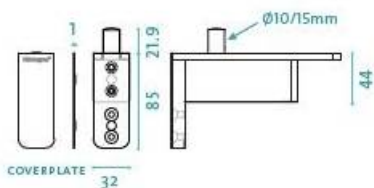

REFERENCE

ST.M.40.A.S.S

- Fonction ferme-porte
- Pose en angle laterale de la porte
- Position de blocage à 90° et -90°
- Frein à l'ouverture réglable
- Vitesse de fermeture réglable
- Axe de rotation de la porte minimum supérieur à 40mm, permet un passage libre plus important
- Dessin technique complémentaire sur demande
- Voir dessins techniques dans l'onglet télécharger

CARACTERISTIQUES