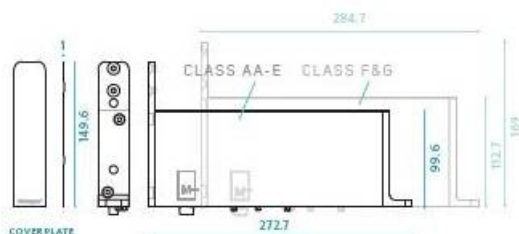

REFERENCE

ST.M.40.A.S.S

- Fonction ferme-porte
- Pose en angle laterale de la porte
- Position de blocage à 90° et -90°
- Frein à l'ouverture réglable
- Vitesse de fermeture réglable
- Axe de rotation de la porte minimum supérieur à 40mm, permet un passage libre plus important
- Dessin technique complémentaire sur demande
- Voir dessins techniques dans l'onglet télécharger

CARACTERISTIQUES