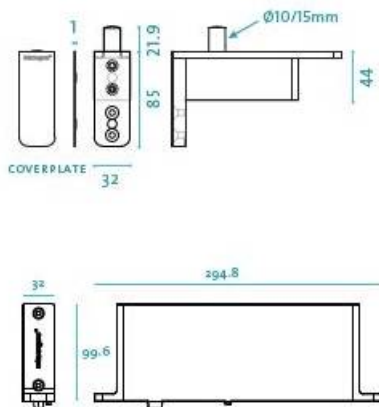

REFERENCE

ST.M.40.AA.S.SS

- Fonction ferme-porte
- Pose en angle laterale de la porte
- Position de blocage à 90° et -90°
- Frein à l'ouverture réglable
- Vitesse de fermeture réglable
- Axe de rotation de la porte minimum supérieur à 40mm, permet un passage libre plus important
- Dessin technique complémentaire sur demande
- Voir dessins techniques dans l'onglet télécharger

CARACTERISTIQUES