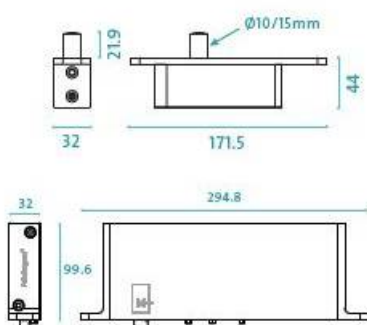

Matériaux : Inox

Finition : Brossé