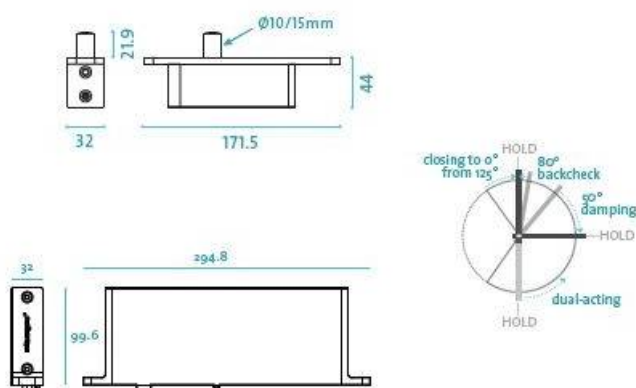

DENOMINATION

FICHE
TECHNIQUE

MARQUE

FritsJurgens®

REFERENCE

ST.M.70.C.S.SS

- Fonction ferme-porte
- Poids de porte inférieur à 79KG et largeur Maxi 1000 mm
- Position de blocage à 90° et -90°
- Frein à l'ouverture réglable
- Vitesse de fermeture réglable
- Axe de rotation de la porte minimum supérieur à 70mm
- Dessin technique complémentaire sur demande
- Voir dessins techniques dans l'onglet télécharger