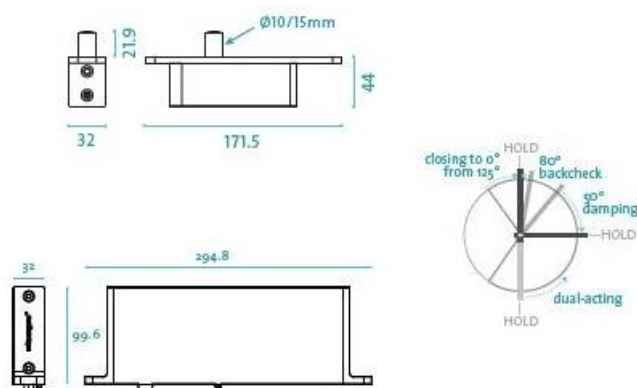

DENOMINATION

FICHE  
TECHNIQUE

MARQUE

FritsJurgens®

REFERENCE

ST.M.70.B.S.SS

- Fonction ferme-porte
- Poids de porte inférieur à 79KG et largeur Maxi 1000 mm
- Position de blocage à 90° et -90°
- Frein à l'ouverture réglable
- Vitesse de fermeture réglable
- Axe de rotation de la porte minimum supérieur à 70mm
- Dessin technique complémentaire sur demande
- Voir dessins techniques dans l'onglet télécharger