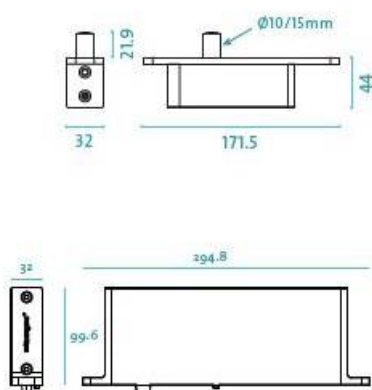

DENOMINATION

FICHE
TECHNIQUE

MARQUE

FritsJurgens®

REFERENCE

ST.M.70.A.S.SS

- Fonction ferme-porte
- Poids de porte inférieur à 79KG et largeur Maxi 1000 mm
- Position de blocage à 90° et -90°
- Frein à l'ouverture réglable
- Vitesse de fermeture réglable
- Axe de rotation de la porte minimum supérieur à 70mm
- Dessin technique complémentaire sur demande
- Voir dessins techniques dans l'onglet télécharger