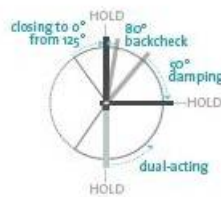

DENOMINATION

FICHE
TECHNIQUE

MARQUE

FritsJurgens®

REFERENCE

ST.M.70.A.S.SS

- Fonction ferme-porte
- Poids de porte inférieur à 79KG et largeur Maxi 1000 mm
- Position de blocage à 90° et -90°
- Frein à l'ouverture réglable
- Vitesse de fermeture réglable
- Axe de rotation de la porte minimum supérieur à 70mm
- Dessin technique complémentaire sur demande
- Voir dessins techniques dans l'onglet télécharger

Finition : Brossé

CARACTERISTIQUES