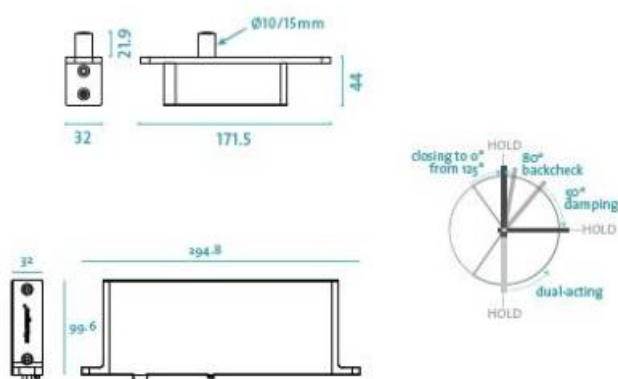

DENOMINATION

FICHE
TECHNIQUE

MARQUE

FritsJurgens®

REFERENCE

ST.M.70.AA.S.SS

- Fonction ferme-porte
- Poids de porte inférieur à 79KG et largeur Maxi 1000 mm
- Position de blocage à 90° et -90°
- Frein à l'ouverture réglable
- Vitesse de fermeture réglable
- Axe de rotation de la porte minimum supérieur à 70mm
- Dessin technique complémentaire sur demande
- Voir dessins techniques dans l'onglet télécharger