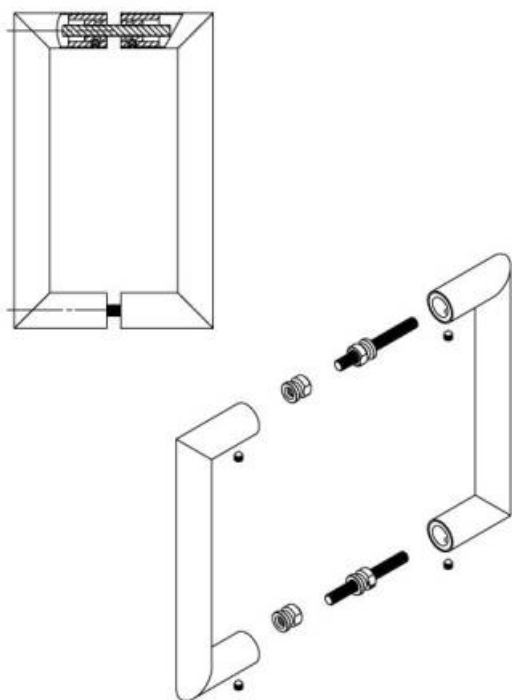

DENOMINATION

FICHE TECHNIQUE

MARQUE

EXS

REFERENCE

EXS 5.98

- Tige filetée + 2 douilles
- M6 x 85mm
- Porte 65 mm maximum

Matériaux : Inox

Finition : Mat

Couleur : Noir

CARACTERISTIQUES