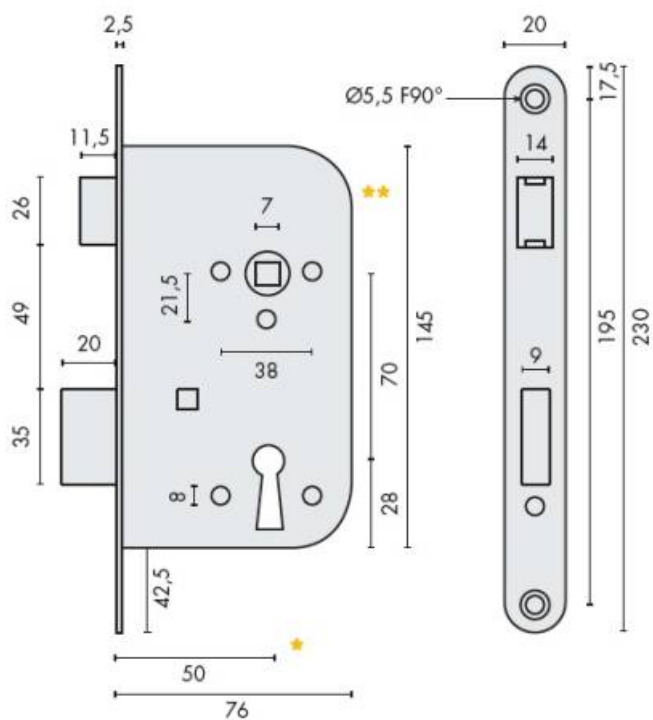

DENOMINATION

Coffre de serrure pêne dormant 1/2 tour (clé L), axe à 50 mm, NF, pêne réversible, têtère noire, bouts ronds, entraxe 70, gâche en sus.

FICHE TECHNIQUE

MARQUE

EXS

REFERENCE

EXS 13 N

- Pêne réversible
- Têtère bout rond
- Axe à 50 mm
- Entraxe 70 mm
- Gâche en sus

Matériaux : Acier

Couleur : Noir