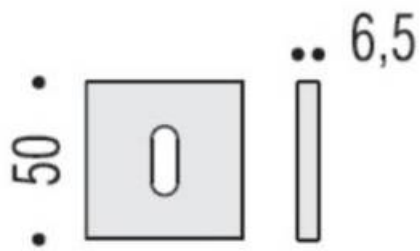

DENOMINATION

FICHE  
TECHNIQUE

MARQUE

REFERENCE

FF23BB GM

- Épaisseur de rosace identique à la béquille sélectionnée
- Cromall® traité multicouche
- \*Compatibilité avec béquille de porte

Matériaux : Cromall