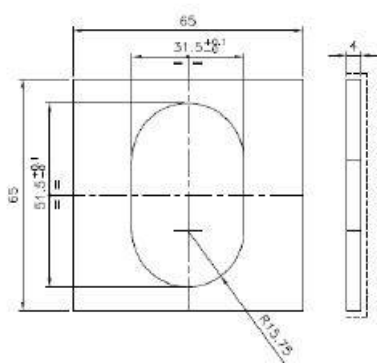

DENOMINATION

FICHE
TECHNIQUE

MARQUE

REFERENCE

PB12Q-CM

- Dimensions intérieures : L. 31 x H. 51 mm
- Épaisseur 4 mm
- Laiton traité multicouche

Matériaux : Laiton

Finition : Mat