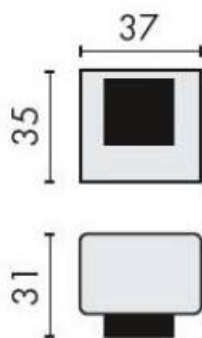

DENOMINATION