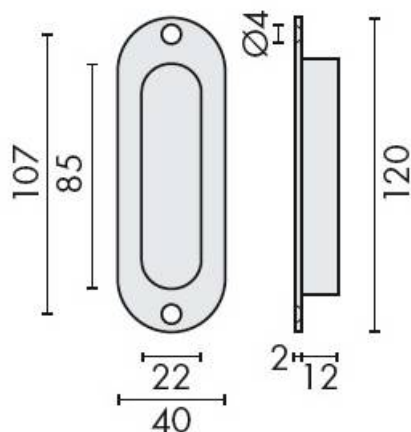

DENOMINATION

Cuvette ovale encastrée

FICHE TECHNIQUE

MARQUE

TONIC LINE
FULL STAINLESS STEEL

REFERENCE

TL0602

- Inox brossé 304
- Dimensions encastrement : 95 x 30 x 12 mm

Matériaux : Inox AISI 304

Finition : Brossé

CARACTERISTIQUES