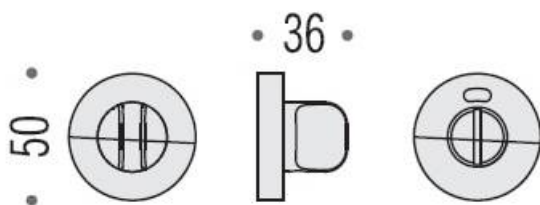

DENOMINATION

FICHE
TECHNIQUE

MARQUE

REFERENCE

CD49BZG-H-OM

- Épaisseur de rosace identique à la béquille sélectionnée
- Cromall® traité multicouche
- *Compatibilité avec béquille de porte

Matériaux : Cromall

Finition : Mat

Couleur : Doré

CARACTERISTIQUES