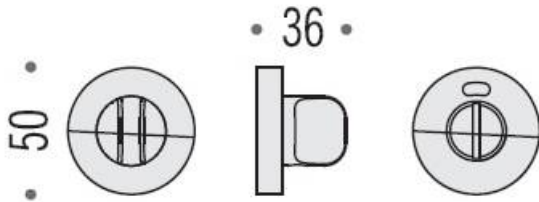

DENOMINATION

FICHE
TECHNIQUE

MARQUE

REFERENCE

CD49BZG-H-NM

- Épaisseur de rosace identique à la béquille sélectionnée
- Cromall® traité multicouche
- *Compatibilité avec béquille de porte

Matériaux : Cromall

Finition : Mat

Couleur : Noir

CARACTERISTIQUES