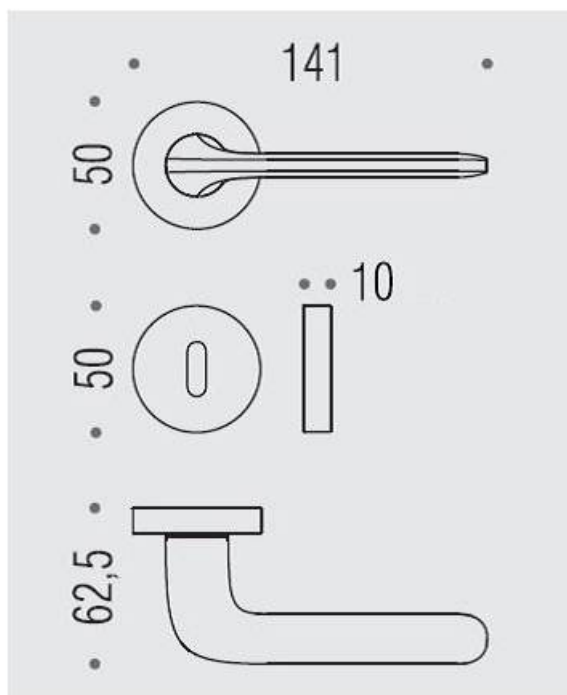

DENOMINATION

FICHE  
TECHNIQUE

MARQUE

REFERENCE

ID41R7-OM

- Béquille double sur rosace à sous construction avec ressort de rappel
- Rosace BC
- Cromall® traité multicouche

Matériaux : Cromall

Finition : Mat

Couleur : Doré

Norme : Norme EN 1906

CARACTERISTIQUES