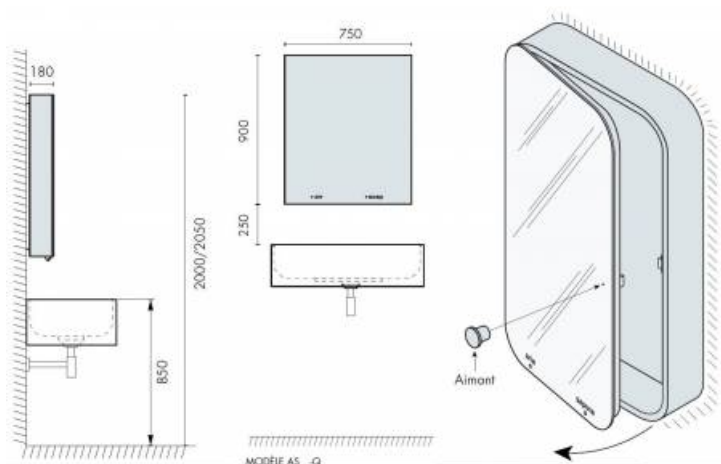

Finition : Mat

Couleur : Blanc