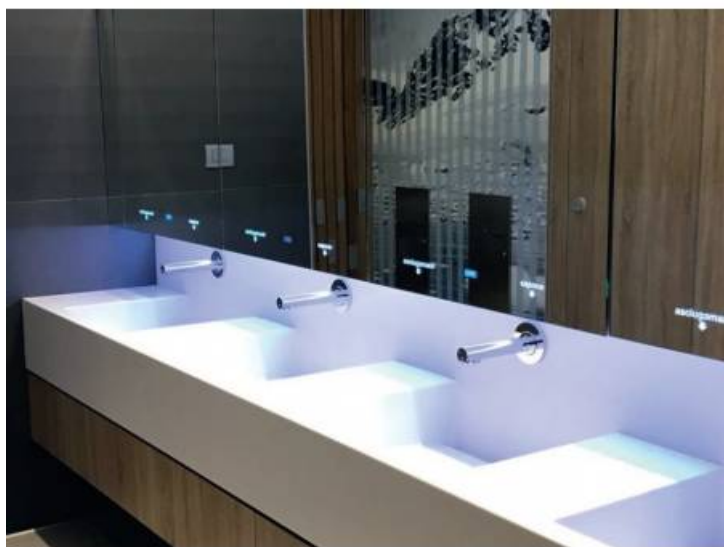

DENOMINATION

FICHE TECHNIQUE

MARQUE

EXS

REFERENCE

Supermiroir AS-Q

- Caisson bois bords carrés, finition laqué blanc brillant (autres couleurs sur demande)
- Système d'ouverture magnétique escamotable à déblocage magnétique
- Bord rétro-éclairé par LED
- Protection IP67 des composants électriques
- Mousseur 6 ou 3 Litres / minute
- Parties mécaniques, hydrauliques et électroniques pré-montées.

CARACTERISTIQUES

Finition : Mat

Couleur : Blanc