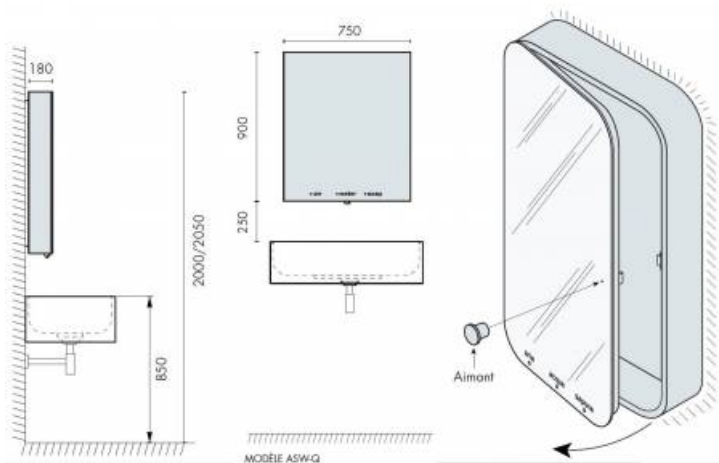

Finition : Mat

Couleur : Blanc