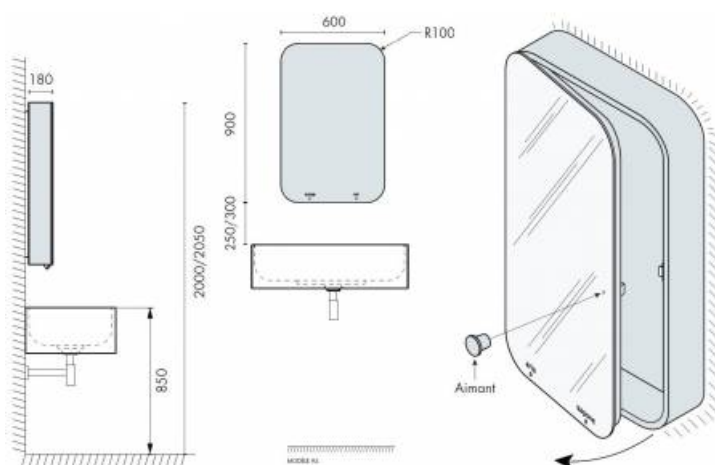

Finition : Mat

Couleur : Blanc