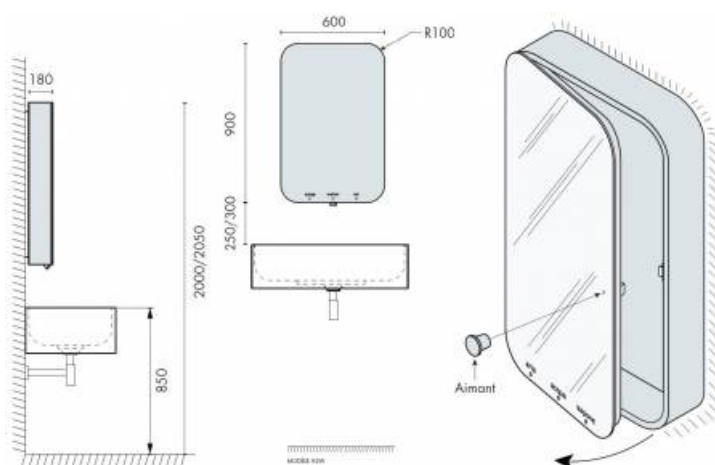

Finition : Mat

Couleur : Blanc