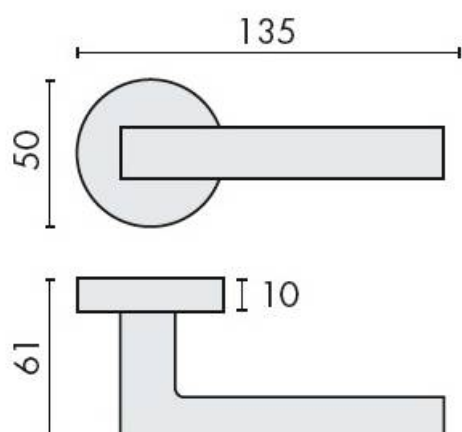

DENOMINATION

FICHE
TECHNIQUE

MARQUE

REFERENCE

BD11RSB7-GM

- Béquille double sur rosace à sous construction avec ressort de rappel
- Rosace BC
- Cromall® traité multicouche
- Béquille possible en version HD
- Rosace épaisseur 6,5 mm en option
- Rosaces de fonction (voir "Accessoires")

Matériaux : Cromall

Finition : Mat

Couleur : Chromé

Norme : Norme EN 1906

CARACTERISTIQUES