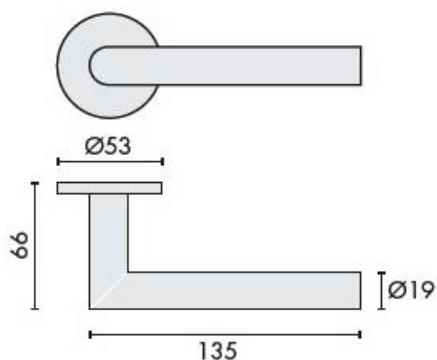

## DENOMINATION

Paire de béquilles L90° 19 mm, sur rosaces d'épaisseur 6,5 mm à sous construction inox avec ressort de rappel, offrant 4 points de fixations permettant la pose de vis traversantes

### REFERENCE

TL3104C7SS

- Béquille double avec ressort de rappel
- Inox brossé 304
- Rosace épaisseur 6,5 mm à sous construction inox
- Rosace en deux parties disponible sur commande

Matériaux : Inox AISI 304