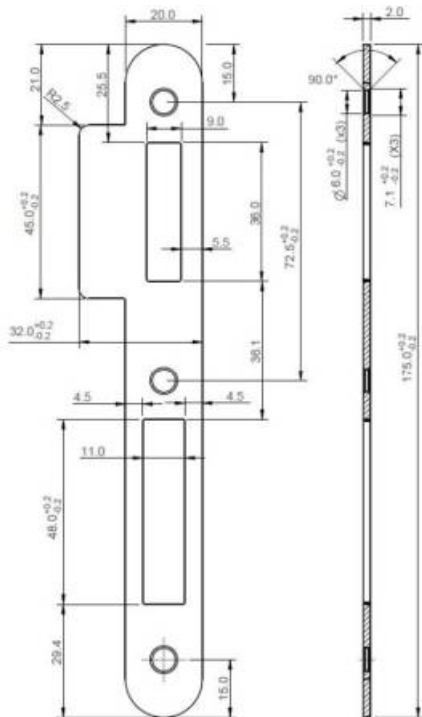

DENOMINATION

FICHE
TECHNIQUE

MARQUE

EXS

REFERENCE

EXS 17-G.2Z

Matériaux : Inox

Finition : Brossé