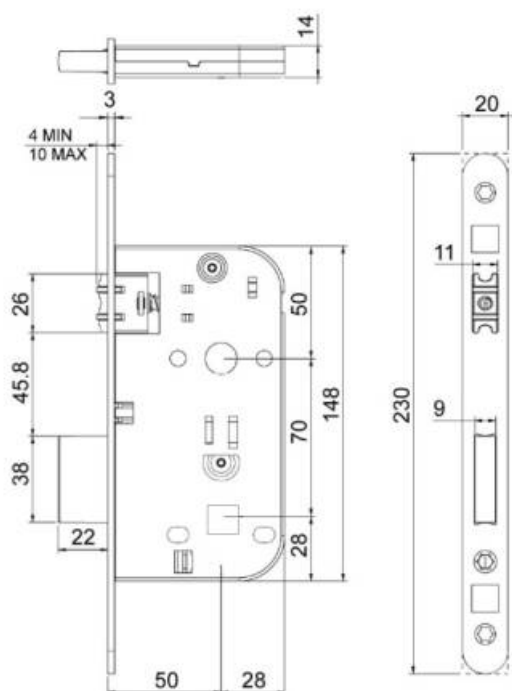

DENOMINATION

FICHE
TECHNIQUE

MARQUE

EXS

REFERENCE

EXS 17-2Z.IX

- Coffre à rouleau sans gâche
- Têtière bout rond
- Axe à 50 mm
- Entraxe 70 mm
- Carré de 6 mm
- Gâche en sus

CARACTERISTIQUES