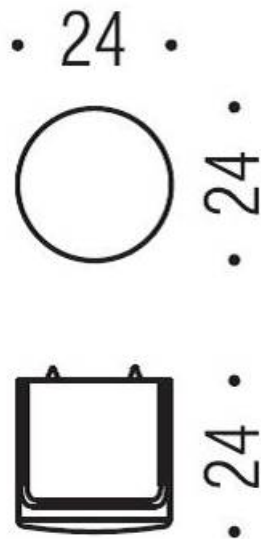

DENOMINATION

Bouton de meuble F535, 1 point de fixation

Design : Nicola Novelletto

FICHE TECHNIQUE

MARQUE

REFERENCE

F535-SC

- Cromall traité multicouche