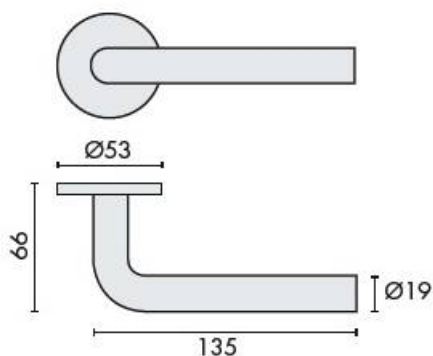

DENOMINATION

Paire de béquilles L 19 mm, sur rosaces d'épaisseur 6,5 mm à sous construction inox avec ressort de rappel, offrant 4 points de fixations permettant la pose de vis traversantes

FICHE TECHNIQUE

MARQUE

TONIC LINE
FULL STAINLESS STEEL

REFERENCE

TL3102C7SS

- Béquille double avec ressort de rappel
- Inox brossé 304
- Rosace épaisseur 6,5 mm à sous construction inox

Matériaux : Inox AISI 304

Finition : Brossé