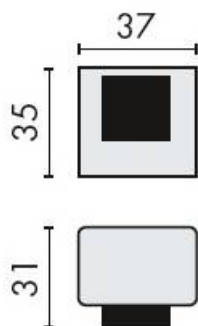

DENOMINATION

Butoir de sol avec butée en caoutchouc noir

Design : Luca Colombo

FICHE TECHNIQUE

MARQUE

REFERENCE

LC112-GL

- Cromall® traité multicouche