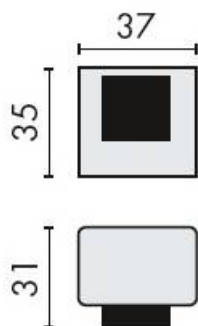

## DENOMINATION

Butoir de sol avec butée en caoutchouc noir

Design : Luca Colombo