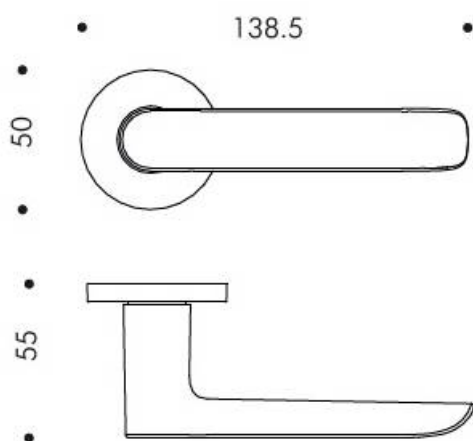

DENOMINATION

Paire de béquilles LUND sur rosace ronde, à sous construction avec ressort de rappel

Design : Colombo Design

FICHE TECHNIQUE

MARQUE

REFERENCE

SE11RSB7-GM

- Béquille double sur rosace à sous construction avec ressort de rappel
- Rosace BCF 6mm
- Laiton traité multicouche
- Rosaces de fonction (voir "Accessoires")

Matériaux : Cromall

Finition : Mat

Couleur : Graphite

Norme : Norme EN 1906