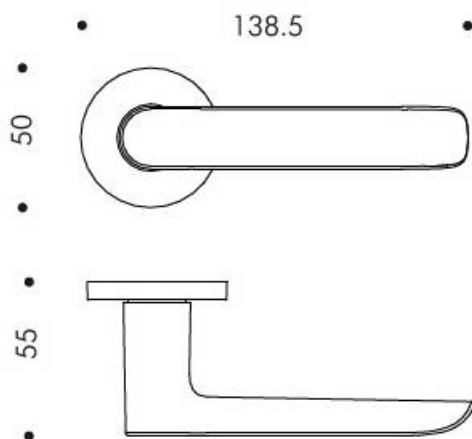

DENOMINATION

Paire de béquilles LUND sur rosace ronde, à sous construction avec ressort de rappel

Design : Colombo Design

FICHE TECHNIQUE

MARQUE

REFERENCE

SE11RSB7-GL

- Béquille double sur rosace à sous construction avec ressort de rappel
- Rosace BCF 6mm
- Laiton traité multicouche
- Rosaces de fonction (voir "Accessoires")

Matériaux : Laiton

Finition : Brillant

Couleur : Noir

Norme : Norme EN 1906