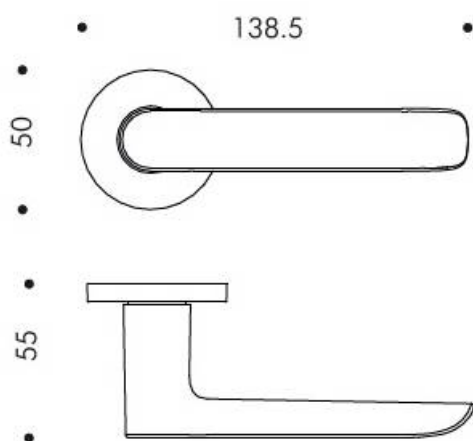

## DENOMINATION

Paire de béquilles LUND sur rosace ronde, à sous construction avec ressort de rappel

Design : Colombo Design

### REFERENCE

SE11RSB7-CR

- Béquille double sur rosace à sous construction avec ressort de rappel
- Rosace BCF 6mm
- Laiton traité multicouche
- Rosaces de fonction (voir "Accessoires")
- Rosaces de fonction (voir "Accessoires")