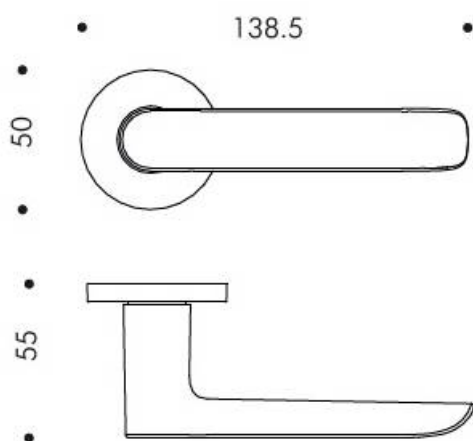

DENOMINATION

Paire de béquilles LUND sur rosace ronde, à sous construction avec ressort de rappel

Design : Colombo Design

FICHE TECHNIQUE

MARQUE

REFERENCE

SE11RSB7-CM

- Béquille double sur rosace à sous construction avec ressort de rappel
- Rosace BCF 6mm
- Laiton traité multicouche
- Rosaces de fonction (voir "Accessoires")

Matériaux : Laiton

Finition : Mat

Couleur : Chromé

Norme : Norme EN 1906