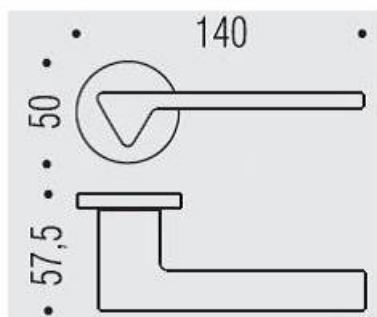

DENOMINATION

Paire de béquilles AMA sur rosace ronde, à sous construction avec ressort de rappel

Design : Colombo Design

FICHE TECHNIQUE

MARQUE

REFERENCE

MF11RSB7-GL

- Béquille double sur rosace à sous construction avec ressort de rappel
- Rosace BCF
- Laiton traité multicouche
- Rosaces de fonction (voir "Accessoires")

Matériaux : Cromall

Finition : Brillant

Couleur : Noir

Norme : Norme EN 1906