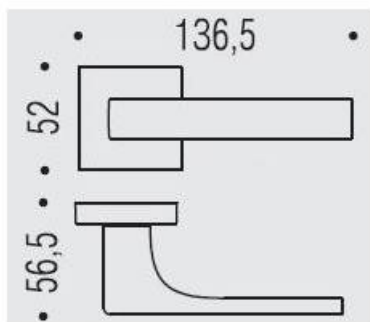

DENOMINATION

Paire de béquilles ROBOCINQUE S sur rosace carré, à sous construction avec ressort de rappel

Design : Colombo Design

FICHE TECHNIQUE

MARQUE

REFERENCE

ID71RSB7-GM

- Béquille double sur rosace à sous construction avec ressort de rappel
- Rosace CRB
- Cromall® traité multicouche
- En option : disponible en version HD
- Rosaces de fonction (voir "Accessoires")

Matériaux : Cromall

Finition : Mat

Couleur : Noir

Norme : Norme EN 1906