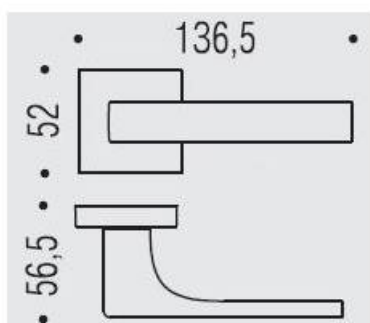

## DENOMINATION

Paire de béquilles ROBOCINQUE S sur rosace carré, à sous construction avec ressort de rappel

Design : Colombo Design

### REFERENCE

ID71RSB7-GL

- Béquille double sur rosace à sous construction avec ressort de rappel
- Rosace CRB
- Cromall® traité multicouche
- En option : disponible en version HD
- Rosaces de fonction (voir "Accessoires")