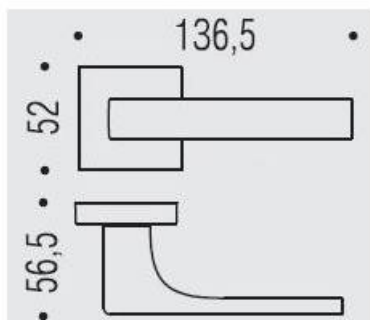

DENOMINATION

Paire de béquilles ROBOCINQUE S sur rosace carré, à sous construction avec ressort de rappel

Design : Colombo Design

FICHE TECHNIQUE

MARQUE

REFERENCE

ID71RSB7-CM

- Béquille double sur rosace à sous construction avec ressort de rappel
- Rosace CRB
- Cromall® traité multicouche
- En option : disponible en version HD
- Rosaces de fonction (voir "Accessoires")

Matériaux : Cromall

Finition : Mat

Couleur : Chromé

Norme : Norme EN 1906