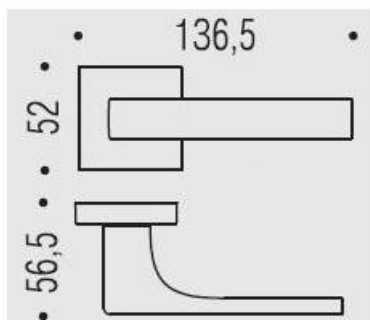

DENOMINATION

Paire de béquilles ROBOCINQUE S sur rosace carré, à sous construction avec ressort de rappel

Design : Colombo Design

FICHE TECHNIQUE

MARQUE

REFERENCE

ID71RSB7-CR

- Béquille double sur rosace à sous construction avec ressort de rappel
- Rosace CRB
- Cromall® traité multicouche
- En option : disponible en version HD
- Rosaces de fonction (voir "Accessoires")

Matériaux : Cromall

Finition : Brillant

Couleur : Chromé

Norme : Norme EN 1906