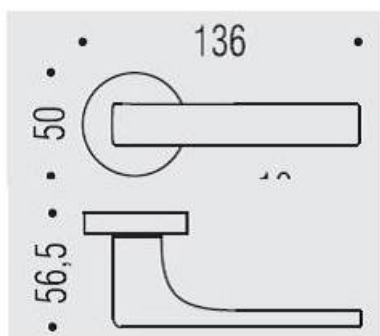

DENOMINATION

Paire de béquilles ROBOCINQUE sur rosace ronde, à sous construction avec ressort de rappel

Design : Colombo Design

FICHE TECHNIQUE

MARQUE

REFERENCE

ID61RSB7-NM

- Béquille double sur rosace à sous construction avec ressort de rappel
- Rosace BC
- Cromall® traité multicouche
- En option : disponible en version HD
- Rosaces de fonction (voir "Accessoires")

Matériaux : Cromall

Finition : Mat

Couleur : Noir

Norme : Norme EN 1906