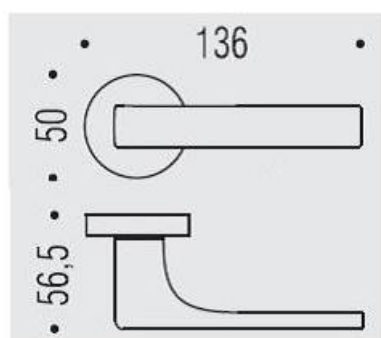

DENOMINATION

Paire de béquilles ROBOCINQUE sur rosace ronde, à sous construction avec ressort de rappel

Design : Colombo Design

FICHE TECHNIQUE

MARQUE

REFERENCE

ID61RSB7-CM

- Béquille double sur rosace à sous construction avec ressort de rappel
- Rosace BC
- Cromall® traité multicouche
- En option : disponible en version HD
- Rosaces de fonction (voir "Accessoires")

Matériaux : Cromall

Finition : Mat

Couleur : Chromé

Norme : Norme EN 1906