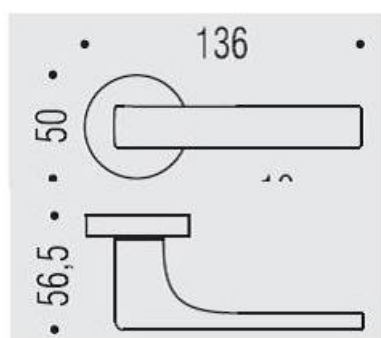

DENOMINATION

Paire de béquilles ROBOCINQUE sur rosace ronde, à sous construction avec ressort de rappel

Design : Colombo Design

FICHE TECHNIQUE

MARQUE

REFERENCE

ID61RSB7-CR

- Béquille double sur rosace à sous construction avec ressort de rappel
- Rosace BC
- Cromall® traité multicouche
- En option : disponible en version HD
- Rosaces de fonction (voir "Accessoires")