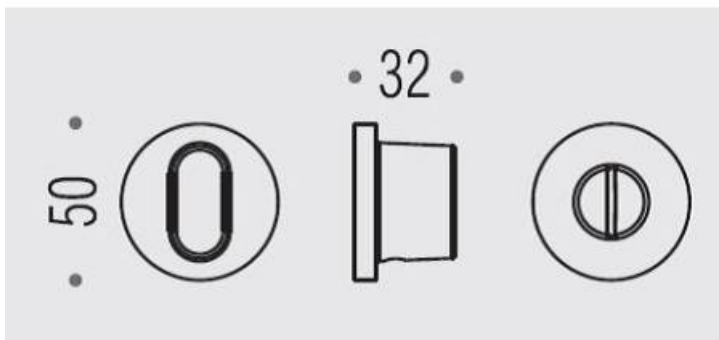

## DENOMINATION

Paire de rosaces rondes condamnation/décondamnation, sans voyant

### REFERENCE

SE19BZG6G-GM

- Épaisseur de rosace identique à la béquille sélectionnée
- Cromall® traité multicouche
- \*Compatibilité avec béquille de porte

Matériaux : Cromall

Finition : Mat

Couleur : Graphite