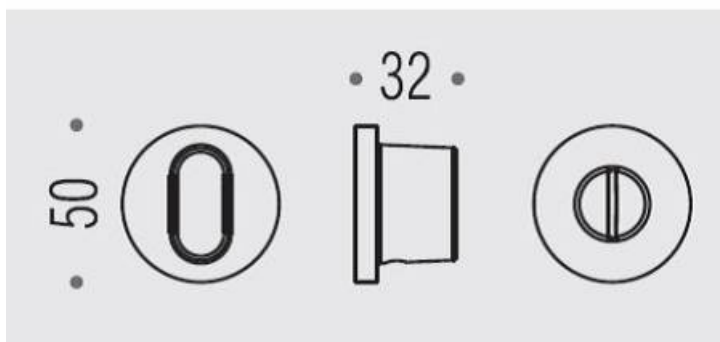

## DENOMINATION

Paire de rosaces rondes condamnation/décondamnation, sans voyant

### REFERENCE

SE19BZG6G-GL

- Épaisseur de rosace identique à la béquille sélectionnée
- Cromall® traité multicouche
- \*Compatibilité avec béquille de porte

Matériaux : Cromall

Finition : Brillant

Couleur : Chromé