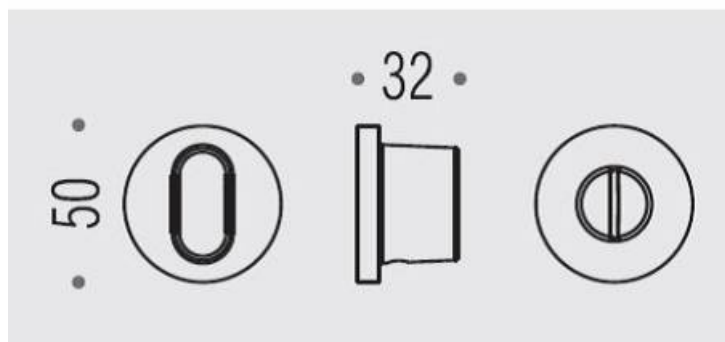

DENOMINATION

Paire de rosaces rondes condamnation/décondamnation, sans voyant

FICHE TECHNIQUE

MARQUE

REFERENCE

SE19BZG6G-CM

- Épaisseur de rosace identique à la béquille sélectionnée
- Cromall® traité multicouche
- *Compatibilité avec béquille de porte