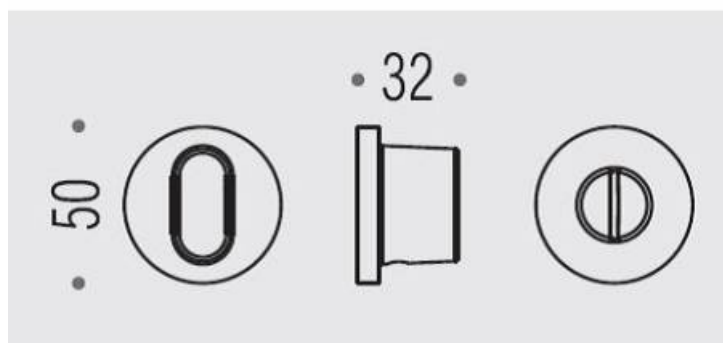

## DENOMINATION

Paire de rosaces rondes condamnation/décondamnation, sans voyant

### REFERENCE

SE19BZG6G-CR

- Épaisseur de rosace identique à la béquille sélectionnée
- Cromall® traité multicouche
- \*Compatibilité avec béquille de porte

Matériaux : Cromall

Finition : Brillant

Couleur : Chromé