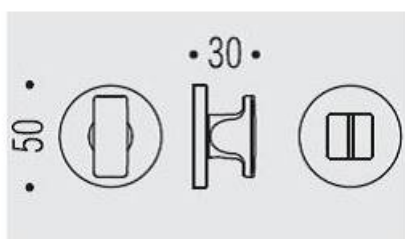

DENOMINATION

Paire de rosaces rondes condamnation/décondamnation, sans voyant

FICHE TECHNIQUE

MARQUE

REFERENCE

MF19BZG6G-GM

- Épaisseur de rosace identique à la béquille sélectionnée
- Cromall® traité multicouche
- *Compatibilité avec béquille de porte

Matériaux : Cromall

Finition : Mat

Couleur : Noir

CARACTERISTIQUES